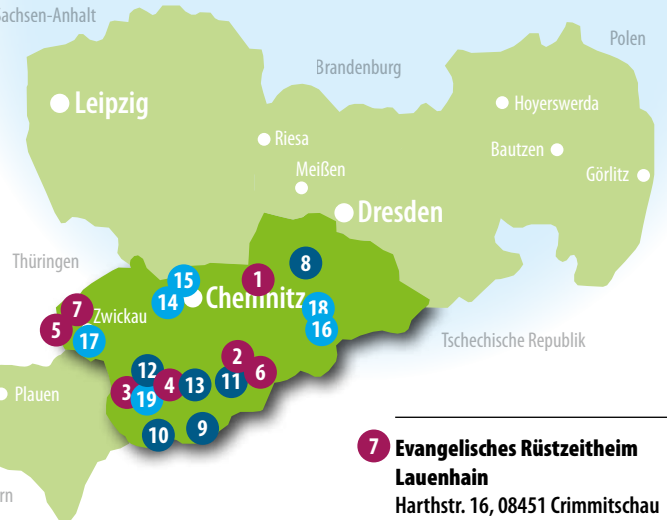

CVJM-Huthaus des CVJM Schneeberg-Neustädtele e. V. Fundgrube Gesellschaft 3

BRUNNEN Christliche Lebensgemeinschaft e.V.

Freizeitheim „Geschwister-Scholl-Haus“ Kirchweg 2, 08297 Zwönitz

BRUNNEN Christliche Lebensgemeinschaft e.V.

Freizeitheim „Geschwister-Scholl-Haus“ Kirchweg 2, 08297 Zwönitz

- **6 Freizeitzentrum Hüttstattmühle**
  Hüttstattweg 7, 09496 Marienberg
  037363 14606
  @ info@huemue.de
  • Betten: 52 (+ 48)
  • Zimmer: 24 + 10 Bungalows
  • Ausstattung: 3 Gruppenräume, TT / Kicker / Billard / Medientechnik / Gästeküche / Selbstversorgerküche / Zeltplatz / Grillhütte /
  • Besonderheiten: Sommerschwimmbad